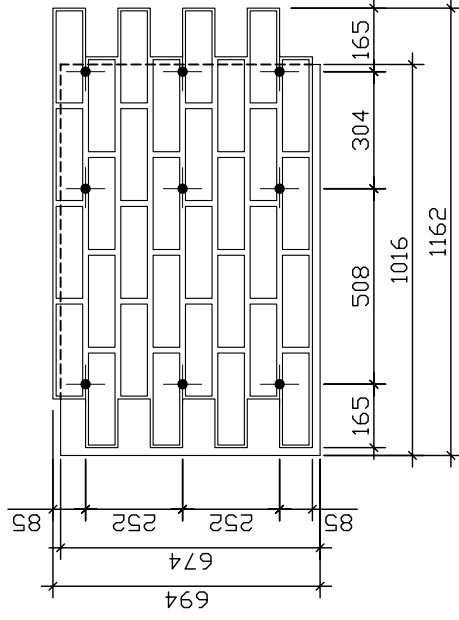

ТЕРМОПАНЕЛИ "ЕВРОПА" НА ОСНОВЕ ПЕНОПОЛИСТИРОЛА

С ПЛИТКОЙ СЕЧЕНИЯ "ЛАСТОЧКИН ХВОСТ" ФОРМАТА 239x69 ММ

РЯДОВАЯ ПАНЕЛЬ

УГЛОВАЯ ПАНЕЛЬ

ДОБОРНАЯ ПАНЕЛЬ