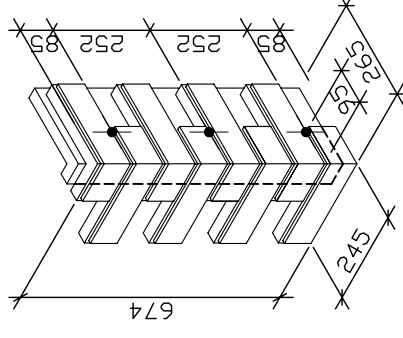

ТЕРМОПАНЕЛИ "ЕВРОПА" НА ОСНОВЕ ПЕНОПОЛИСТИРОЛА

С ПЛИТКОЙ СЕЧЕНИЯ "ЛАСТОЧКИН ХВОСТ" ФОРМАТА 239x69 ММ

РЯДОВАЯ ПАНЕЛЬ

УГЛОВАЯ ПАНЕЛЬ

ДОБОРНАЯ ПАНЕЛЬ